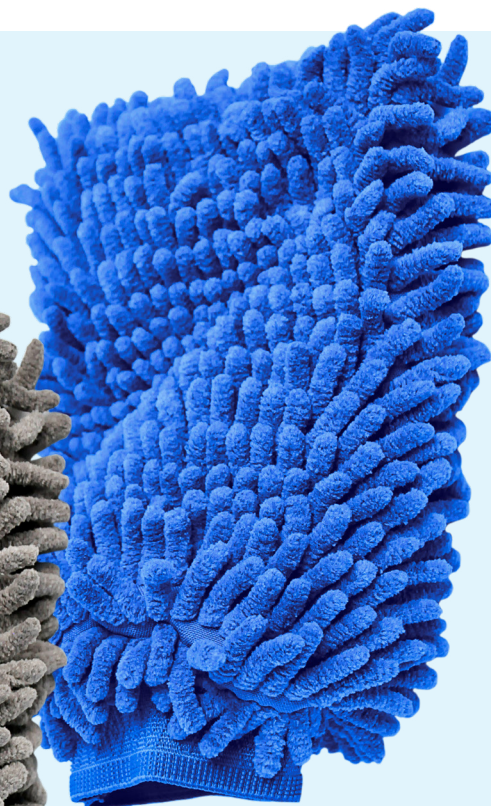

#MICRO-MIT-BLE
GANT DE LAVAGE
EN CHENILLE