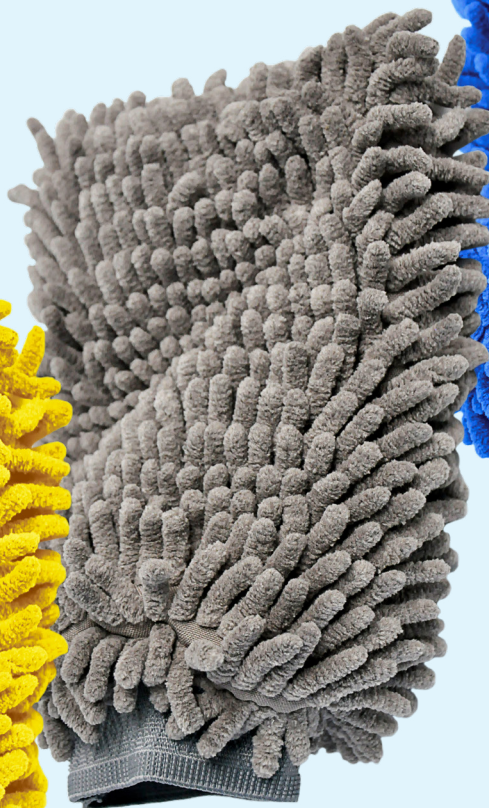

GANT DE LAVAGE EN CHENILLE

Gant de lavage pour véhicule en chenille fait de microfibre.

- Ultra-épais pour un nettoyage sans égratignure
- Poignet en tricot.

#MICRO-MIT-JAU
GANT DE LAVAGE
EN CHENILLE

#MICRO-MIT-GR
GANT DE LAVAGE
EN CHENILLE

#MICRO-MIT-BLE
GANT DE LAVAGE
EN CHENILLE

Perform

830, Saint-Pierre Sud, Joliette, Québec J6E 8R7
TF/SF : 1-800-363-2776
851 Progress Court, Oakville, Ontario L6L 6K1
TF/SF : 1-800-921-5527