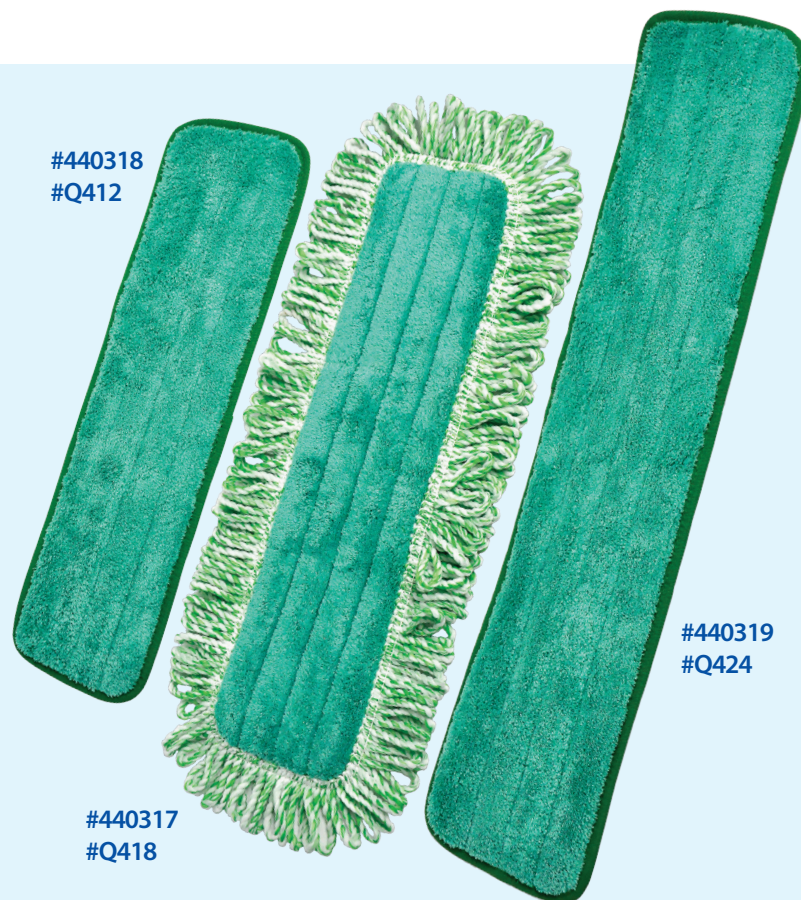

FICHE TECHNIQUE

VADROUILLES SÈCHES EN MICROFIBRE - VERT

- Piège et enferme la poussière, la saleté et les débris
- Le dos bouclé à la pointe de l'industrie est composé à 100 % de polyester et se fixe solidement au cadre, même après le lavage
- Les bords à double finition conservent la forme de la vadrouille au fil du temps
- Testé pour résister à 200 lavages à l'eau chaude (130F)
- Le nettoyage de la poussière avant le nettoyage humide aide à réduire la brume du sol et à mieux maintenir la finition du sol.

CARACTÉRISTIQUES

CODES

DESCRIPTION

#440318 #Q412	VADROUILLE SÈCHE 18" EN MICROFIBRE
#440317 #Q418	VADROUILLE SÈCHE 18" EN MICROFIBRE AVEC FRANGE
#440319 #Q424	VADROUILLES SÈCHE 24" EN MICROFIBRE

PRODUITS CONNEXES

CODES

DESCRIPTION

#440312 #Q560	18" VELCRO FRAME MICROFIBER MOP
#440313 #Q570	18" VELCRO FRAME MICROFIBER MOP
#440612	QUICK CONNECT EXT. ALUMINIUM HANDLE FOR VELCRO FRAME

Perform

830, Saint-Pierre Sud, Joliette, Québec J6E 8R7
TF/SF : 1-800-363-2776
851 Progress Court, Oakville, Ontario L6L 6K1
TF/SF : 1-800-921-5527